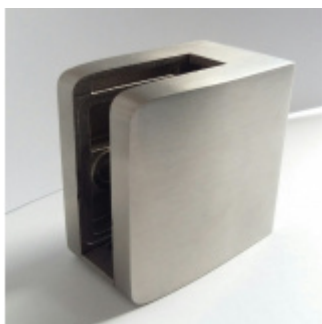

Vaše cena bez DPH

15,32 €

Vaše cena s DPH

18,54 €

Zobrazit produkt