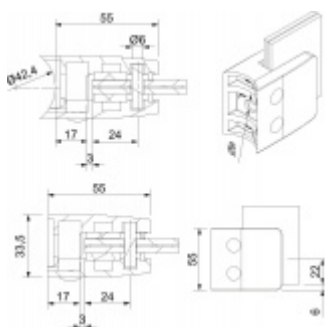

Produktový list

platný k 25. 8. 2024

luxusnikovani.cz
DELIVERED BY EFB

Držák skla AbP typ 9, 55x55 mm, nerez A2, bez vrtání do skla 12 mm, Kulatý průměr 42,4 mm

ID produktu: 999

PLU: 50.13.7870

Úchyt pro sklo na plochý nebo kulatý sloupek

Vhodné pro tloušťku skla 8-12,76 mm

Bez vrtání do skla.

Balení obsahuje držák + těsnění pro sklo .

Součástí balení není spojovací materiál pro sloupek.

Vaše cena bez DPH

15,32 €

Vaše cena s DPH

18,54 €

Zobrazit produkt

PŘÍSLUŠENSTVÍ

Nerezový sloupek 995 mm, rohový s přípravou pro montáž úchytů na sklo 4xM8 závit

Süd-Metall

OD 51,06 €

5 pracovních dní

Nerezový sloupek 995mm, středový s přípravou pro montáž úchytů na sklo 4xM8 závit

Süd-Metall

OD 51,06 €

5 pracovních dní

Nerezový sloupek 995mm, koncový s přípravou pro montáž úchytů na sklo 2xM8 závit

Süd-Metall

OD 51,06 €

5 pracovních dní