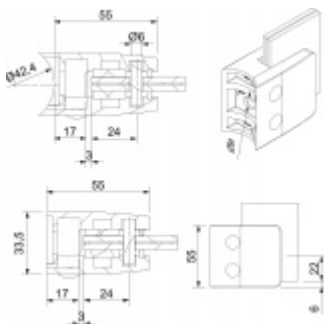

## Držák skla AbP typ 9, 55x55 mm, nerez A2, bez vrtání do skla 12 mm, Kulatý průměr 42,4 mm

ID produktu: 999

PLU: 50.13.7870

Úchyt pro sklo na plochý nebo kulatý sloupek

V2A 1.4301 (AISI 304) - nejpoužívanější druh korozivzdorných ocelí, vhodné jak pro použití ve venkovním tak v domácím prostředí, nedoporučuje se používat v prostředí agresivnějším jako je např. plavecký bazén nebo mořská voda

Vhodné pro tloušťku skla 8-12,76 mm

Bez vrtání do skla.

Balení obsahuje držák + těsnění pro sklo .

Součástí balení není spojovací materiál pro sloupek.

**Vaše cena bez DPH**

**360 Kč**

Vaše cena s DPH

435,6 Kč

# PŘÍSLUŠENSTVÍ

**Nerezový sloupek 995 mm, rohový s přípravou pro montáž úchytů na sklo 4xM8 závit**

Süd-Metall

---

**OD 1 200 Kč**

5 pracovních dní

**Nerezový sloupek 995mm, středový s přípravou pro montáž úchytů na sklo 4xM8 závit**