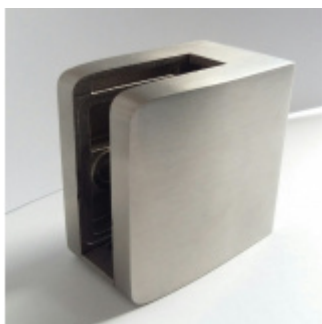

Vaše cena bez DPH

360 Kč

Vaše cena s DPH

435,6 Kč

Zobrazit produkt