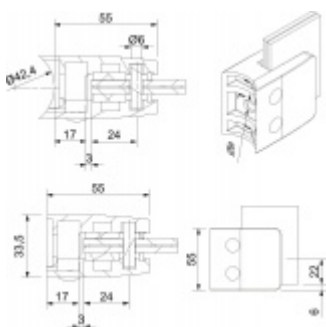

Produktový list

platný k 1. 9. 2024

luxusnikovani.cz
DELIVERED BY EFB

Držák skla AbP typ 9, 55x55 mm, nerez A2, bez vrtání do skla 10 mm, Kulatý průměr 42,4 mm

ID produktu: 997

PLU: 50.13.7850

Úchyt pro sklo na plochý nebo kulatý sloupek

Vhodné pro tloušťku skla 8-12,76 mm

Bez vrtání do skla.

Balení obsahuje držák + těsnění pro sklo .

Součástí balení není spojovací materiál pro sloupek.

Vaše cena bez DPH

360 Kč

Vaše cena s DPH

435,6 Kč

Zobrazit produkt

PŘÍSLUŠENSTVÍ

Nerezový sloupek 995 mm, rohový s přípravou pro montáž úchytů na sklo 4xM8 závit

Süd-Metall

OD 1 200 Kč

5 pracovních dní

Nerezový sloupek 995mm, středový s přípravou pro montáž úchytů na sklo 4xM8 závit

Süd-Metall

OD 1 200 Kč

5 pracovních dní

Nerezový sloupek 995mm, koncový s přípravou pro montáž úchytů na sklo 2xM8 závit

Süd-Metall

OD 1 200 Kč

5 pracovních dní