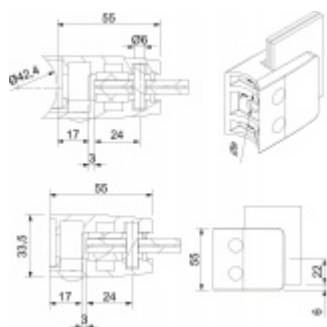

## Držák skla AbP typ 9, 55x55 mm, nerez A2, bez vrtání do skla 8 mm, Kulatý průměr 42,4 mm

ID produktu: 995

PLU: 50.13.7830

Úchyt pro sklo na plochý nebo kulatý sloupek

V2A 1.4301 (AISI 304) - nejpoužívanější druh korozivzdorných ocelí, vhodné jak pro použití ve venkovním tak v domácím prostředí, nedoporučuje se používat v prostředí agresivnějším jako je např. plavecký bazén nebo mořská voda

Vhodné pro tloušťku skla 8-12,76 mm

Bez vrtání do skla.

Balení obsahuje držák + těsnění pro sklo .

Součástí balení není spojovací materiál pro sloupek.

**Vaše cena bez DPH**

**15,32 €**

Vaše cena s DPH

18,54 €

# PŘÍSLUŠENSTVÍ

**Nerezový sloupek 995 mm, rohový s přípravou pro montáž úchytů na sklo 4xM8 závit**

Süd-Metall

---

**OD 51,06 €**

5 pracovních dní

**Nerezový sloupek 995mm, středový s přípravou pro montáž úchytů na sklo 4xM8 závit**