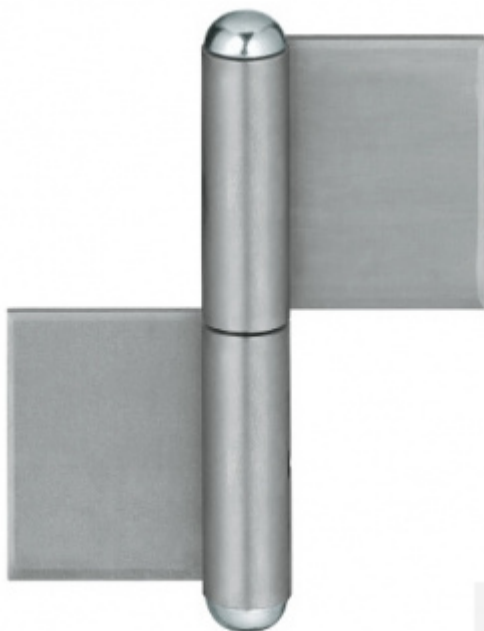

Produktový list

platný k 24. 7. 2024

luxusnikovani.cz
DELIVERED BY EFB

Navařovací pant Simonswerk KO 4 200x50x14x4 Nerez kartáčovaná

 SIMONSWERK

ID produktu: 9918

Navařovací pant pro ocelové dveře

Přesné dimenze pantů naleznete v technických detailech