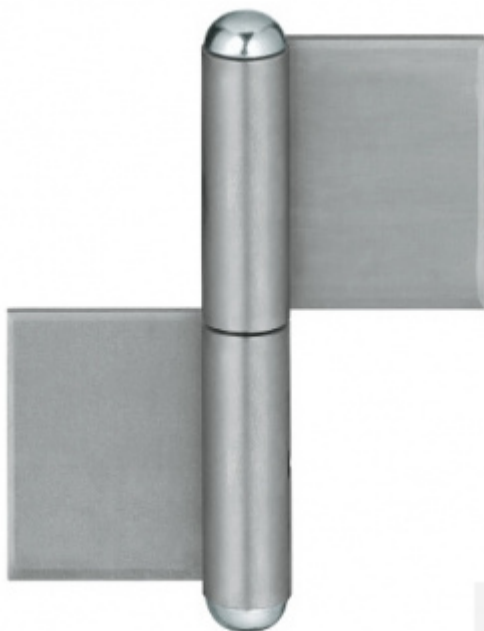

Produktový list

platný k 4. 7. 2024

luxusnikovani.cz
DELIVERED BY EFB

Navařovací pant Simonswerk KO 4 200x50x16x5

 SIMONSWERK

Navařovací pant pro ocelové dveře

Přesné dimenze pantů naleznete v technických detailech

Baleno po 6ks. Lze objednat i jiný počet, je však potřeba počítat s příplatkem za rozbalení

Ocel

[Navařovací pant Simonswerk KO 4 200x50x16x5](#)
[Ocel](#)

DETAIL

Termín bude prověřen u dodavatele

366 Kč bez DPH
442,86 Kč s DPH