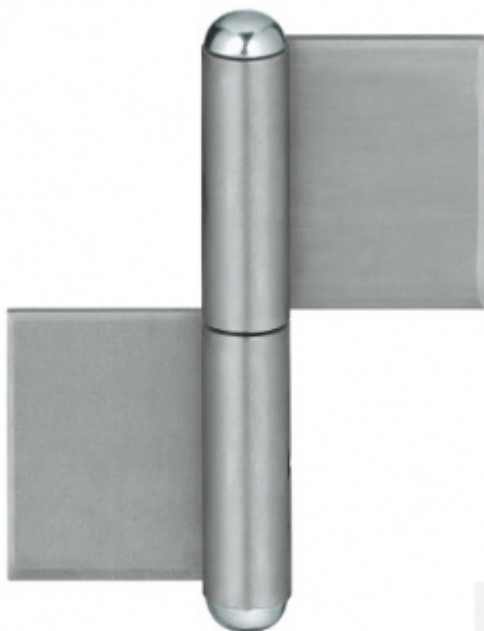

Produktový list

platný k 4. 7. 2024

luxusnikovani.cz
DELIVERED BY EFB

Navařovací pant Simonswerk KO 4 180x50x16x5 Ocel

 **SIMONSWERK**

ID produktu: 9912

Navařovací pant pro ocelové dveře

Přesné dimenze pantů naleznete v technických detailech