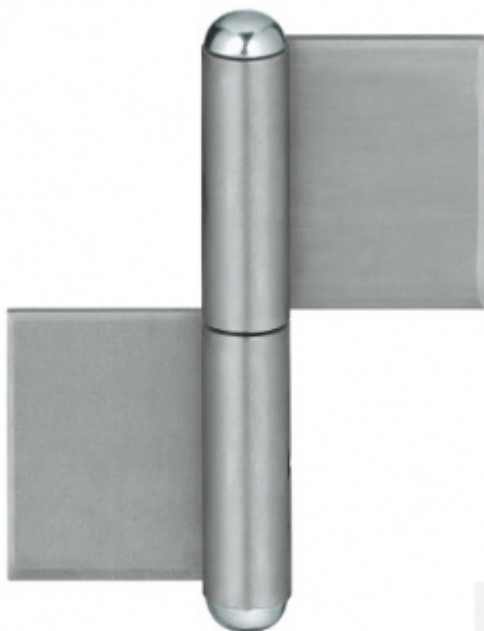

## Navařovací pant Simonswerk KO 4 180x50x14x4

 SIMONSWERK

Navařovací pant pro ocelové dveře

Přesné dimenze pantů naleznete v technických detailech

**Baleno po 10ks. Lze objednat i jiný počet, je však potřeba počítat s příplatkem za rozbalení**

### Ocel

[Navařovací pant Simonswerk KO 4 180x50x14x4](#)  
[Ocel](#)

DETAIL

Termín bude prověřen u dodavatele

**10,64 € bez DPH**  
12,87 € s DPH