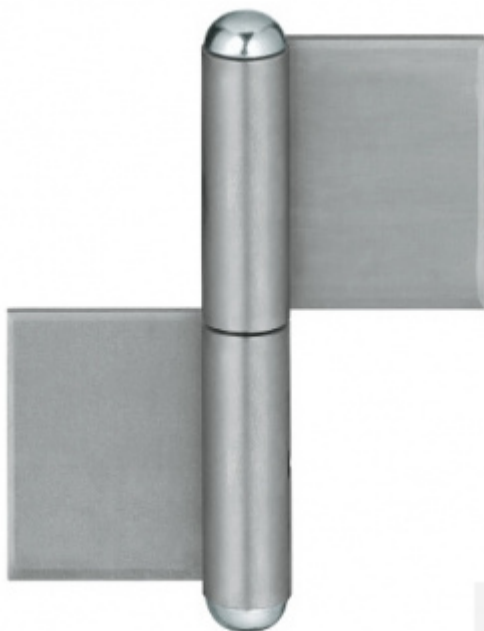

Produktový list

platný k 4. 7. 2024

luxusnikovani.cz
DELIVERED BY EFB

Navařovací pant Simonswerk KO 4 160x50x14x4 Ocel

 SIMONSWERK

ID produktu: 9900

Navařovací pant pro ocelové dveře

Přesné dimenze pantů naleznete v technických detailech