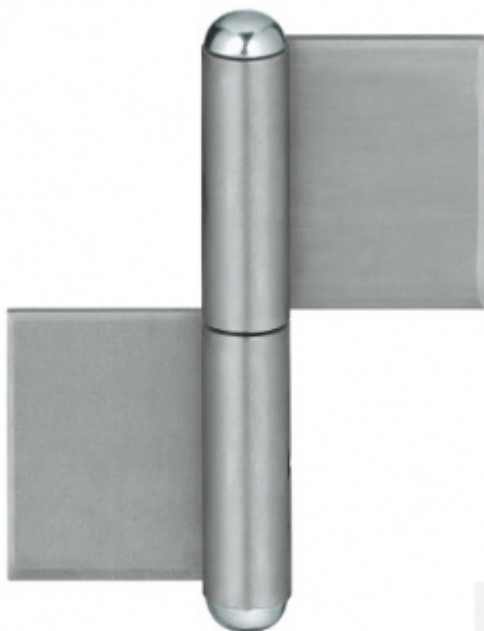

Produktový list

platný k 4. 7. 2024

luxusnikovani.cz
DELIVERED BY EFB

Navařovací pant Simonswerk KO 4 160x50x14x4 Pozink ocel

 **SIMONSWERK**

ID produktu: 9899

Navařovací pant pro ocelové dveře

Přesné dimenze pantů naleznete v technických detailech