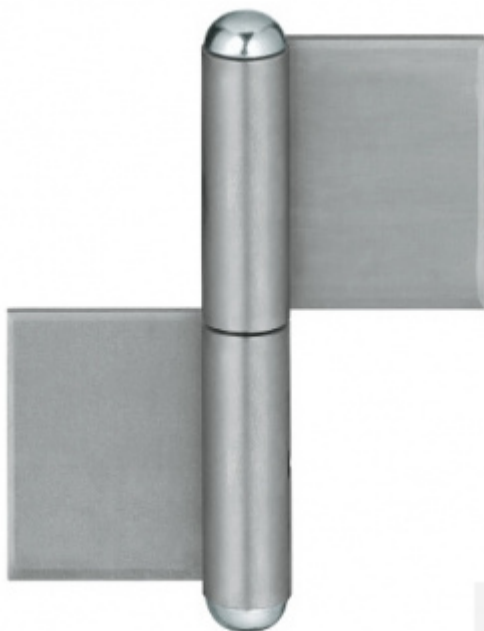

## Navařovací pant Simonswerk KO 4 160x50x14x4 Pozink ocel

 SIMONSWERK

ID produktu: 9899

Navařovací pant pro ocelové dveře

Přesné dimenze pantů naleznete v technických detailech

**Baleno po 10ks. Lze objednat i jiný počet, je však potřeba počítat s příplatkem za rozbalení**