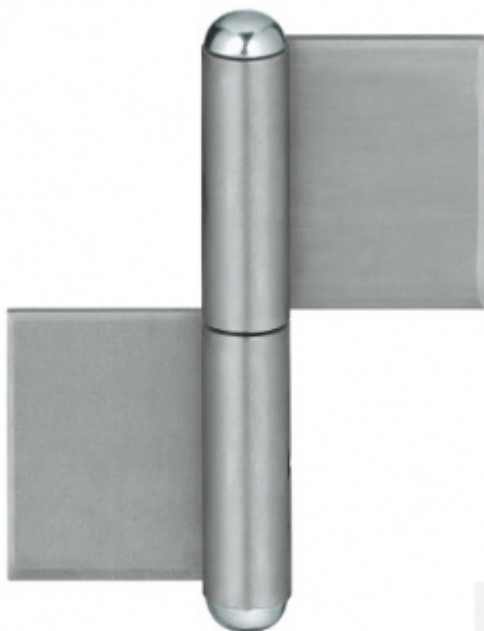

Produktový list

platný k 4. 7. 2024

luxusnikovani.cz
DELIVERED BY EFB

Navařovací pant Simonswerk KO 4 160x50x14x4

 SIMONSWERK

Navařovací pant pro ocelové dveře

Přesné dimenze pantů naleznete v technických detailech

Baleno po 10ks. Lze objednat i jiný počet, je však potřeba počítat s příplatkem za rozbalení

Ocel

[Navařovací pant Simonswerk KO 4 160x50x14x4](#)
[Ocel](#)

DETAIL

Termín bude prověřen u dodavatele

10 € bez DPH
12,1 € s DPH

Pozink ocel

[Navařovací pant Simonswerk KO 4 160x50x14x4](#)
[Pozink ocel](#)

DETAIL

Termín bude prověřen u dodavatele

11,53 € bez DPH
13,95 € s DPH

PODOBNÉ PRODUKTY

**Simonswerk KO 4
80x30x9x3**

SIMONSWERK