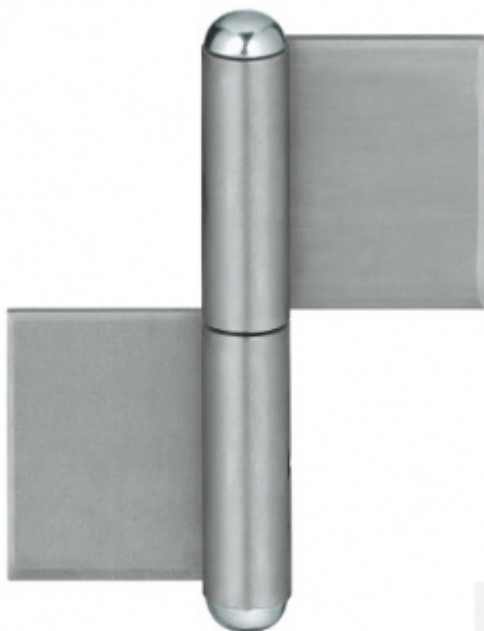

Produktový list

platný k 24. 8. 2024

luxusnikovani.cz
DELIVERED BY EFB

Navařovací pant Simonswerk KO 4 160x50x14x4

 SIMONSWERK

Navařovací pant pro ocelové dveře

Přesné dimenze pantů naleznete v technických detailech

Baleno po 10ks. Lze objednat i jiný počet, je však potřeba počítat s příplatkem za rozbalení

Ocel

[Navařovací pant Simonswerk KO 4 160x50x14x4](#)
[Ocel](#)

DETAIL

Termín bude prověřen u dodavatele

235 Kč bez DPH
284,36 Kč s DPH

Pozink ocel

[Navařovací pant Simonswerk KO 4 160x50x14x4](#)
[Pozink ocel](#)

DETAIL

Termín bude prověřen u dodavatele

271 Kč bez DPH
327,91 Kč s DPH

PODOBNÉ PRODUKTY

Simonswerk KO 4
80x30x9x3
SIMONSWERK

OD 98 Kč
Termín bude prověřen u
dodavatele