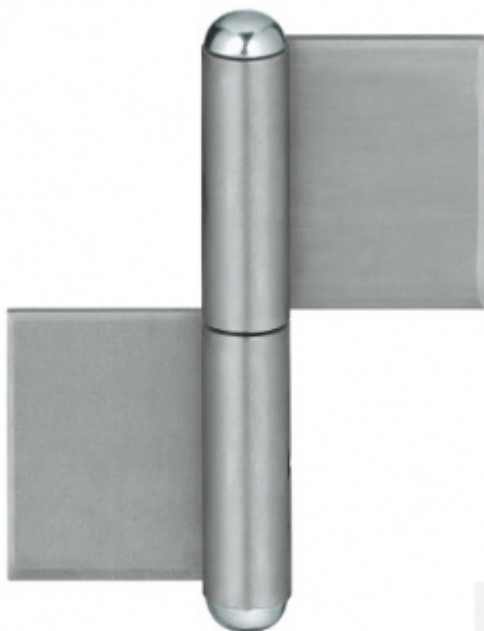

## Simonswerk KO 4 160x50x12x3

 SIMONSWERK

Navařovací pant pro ocelové dveře

Přesné dimenze pantů naleznete v technických detailech

**Baleno po 10ks. Lze objednat i jiný počet, je však potřeba počítat s příplatkem za rozbalení**