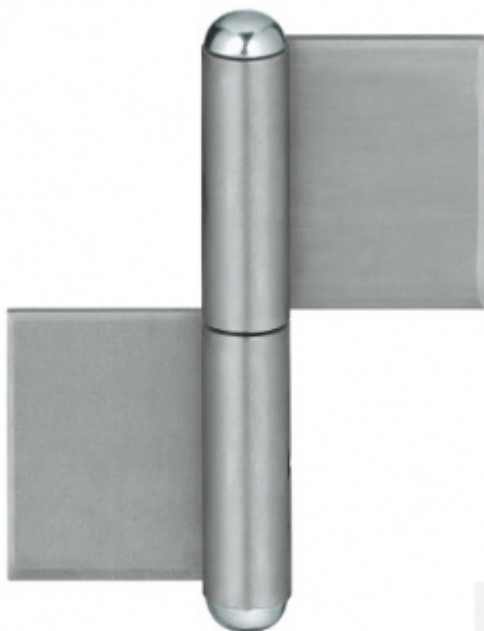

Produktový list

platný k 4. 7. 2024

luxusnikovani.cz
DELIVERED BY EFB

Simonswerk KO 4 160x13x14x4 Ocel

 SIMONSWERK

ID produktu: 9895

Navařovací pant pro ocelové dveře

Přesné dimenze pantů naleznete v technických detailech