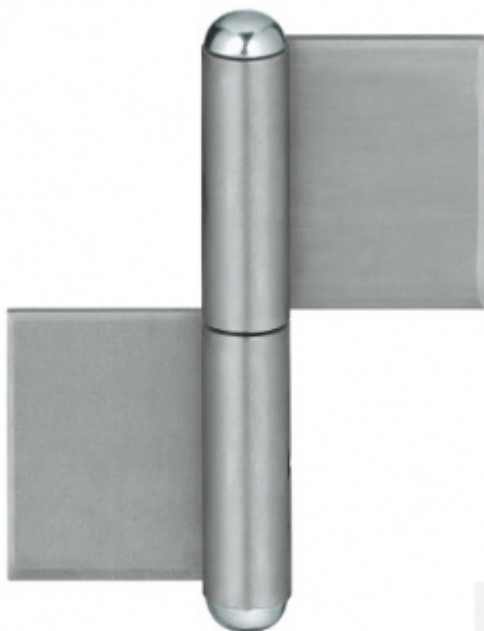

Produktový list

platný k 4. 7. 2024

luxusnikovani.cz
DELIVERED BY EFB

Simonswerk KO 4 160x13x14x4

 SIMONSWERK

Navařovací pant pro ocelové dveře

Přesné dimenze pantů naleznete v technických detailech

Baleno po 10ks. Lze objednat i jiný počet, je však potřeba počítat s příplatkem za rozbalení

Ocel

[Simonswerk KO 4 160x13x14x4](#)
[Ocel](#)

DETAIL

Termín bude prověřen u dodavatele

198 Kč bez DPH
239,58 Kč s DPH

PODOBNÉ PRODUKTY

Simonswerk KO 4
80x30x9x3
SIMONSWERK

OD 98 Kč
Termín bude prověřen u
dodavatele