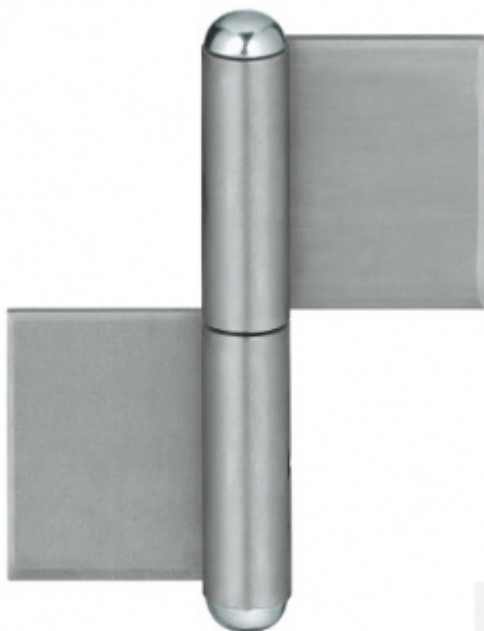

Produktový list

platný k 24. 7. 2024

luxusnikovani.cz
DELIVERED BY EFB

Simonswerk KO 4 140x50x14x4 Ocel

 SIMONSWERK

ID produktu: 9893

Navařovací pant pro ocelové dveře

Přesné dimenze pantů naleznete v technických detailech