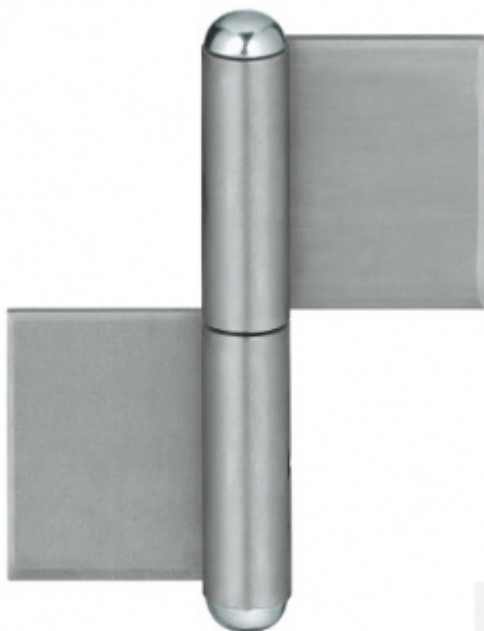

Produktový list

platný k 4. 7. 2024

luxusnikovani.cz
DELIVERED BY EFB

Simonswerk KO 4 140x50x14x4 Pozink ocel

 SIMONSWERK

ID produktu: 9892

Navařovací pant pro ocelové dveře

Přesné dimenze pantů naleznete v technických detailech