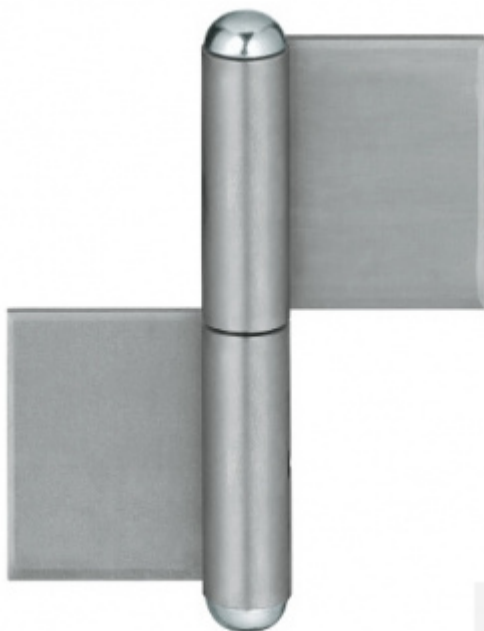

## Simonswerk KO 4 140x50x14x4

 SIMONSWERK

Navářovací pant pro ocelové dveře

Přesné dimenze pantů naleznete v technických detailech

**Baleno po 10ks. Lze objednat i jiný počet, je však potřeba počítat s příplatkem za rozbalení**