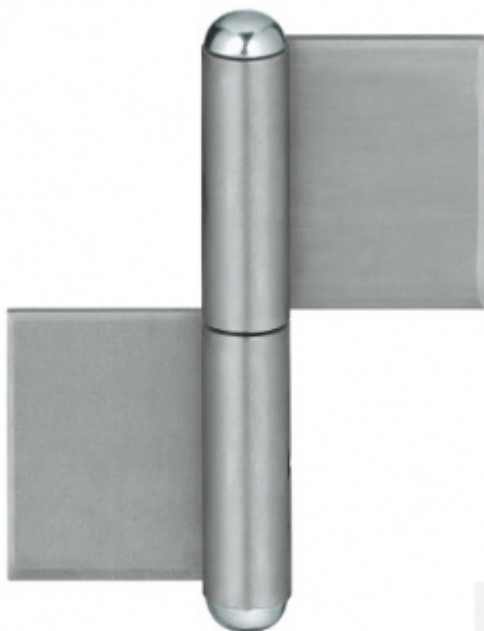

## Simonswerk KO 4 140x50x12x3

 SIMONSWERK

Navařovací pant pro ocelové dveře

Přesné dimenze pantů naleznete v technických detailech

**Baleno po 10ks. Lze objednat i jiný počet, je však potřeba počítat s příplatkem za rozbalení**