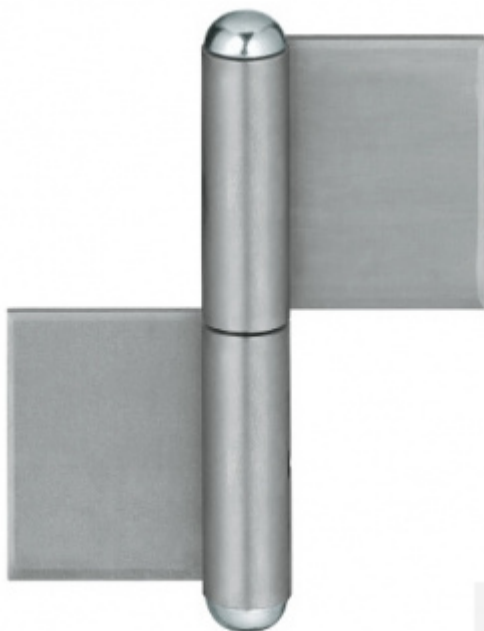

Produktový list

platný k 4. 7. 2024

luxusnikovani.cz
DELIVERED BY EFB

Simonswerk KO 4 120x30x9x3 Ocel

 SIMONSWERK

ID produktu: 9886

Navařovací pant pro ocelové dveře

Přesné dimenze pantů naleznete v technických detailech