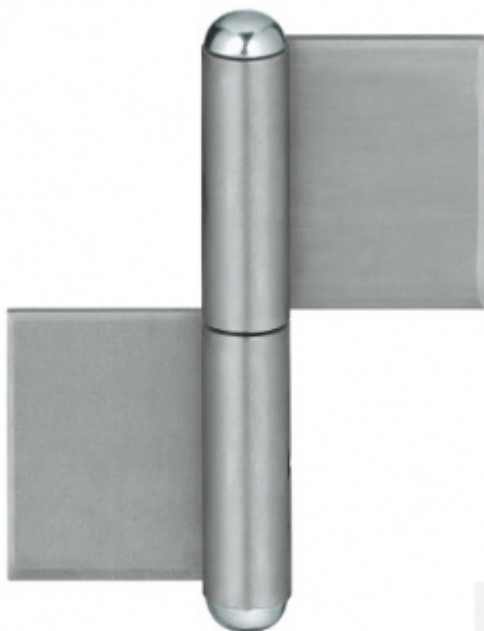

## Simonswerk KO 4 120x30x9x3 Nerez kartáčovaná

 SIMONSWERK

ID produktu: 9885

Navařovací pant pro ocelové dveře

Přesné dimenze pantů naleznete v technických detailech

**Baleno po 10ks. Lze objednat i jiný počet, je však potřeba počítat s příplatkem za rozbalení**