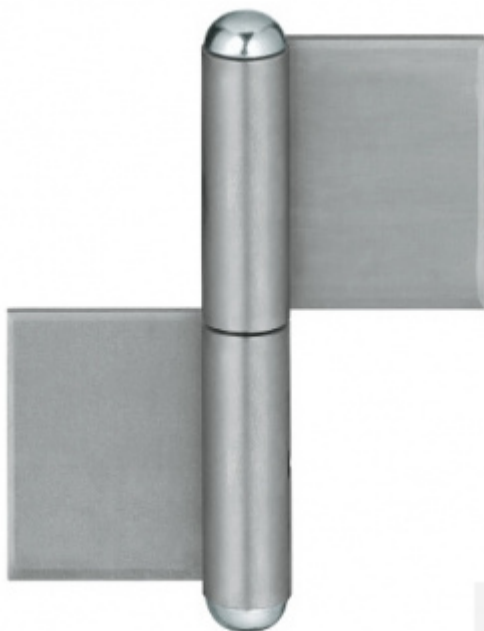

Produktový list

platný k 4. 7. 2024

luxusnikovani.cz
DELIVERED BY EFB

Simonswerk KO 4 120x30x9x3 Pozink ocel

 SIMONSWERK

ID produktu: 9884

Navařovací pant pro ocelové dveře

Přesné dimenze pantů naleznete v technických detailech