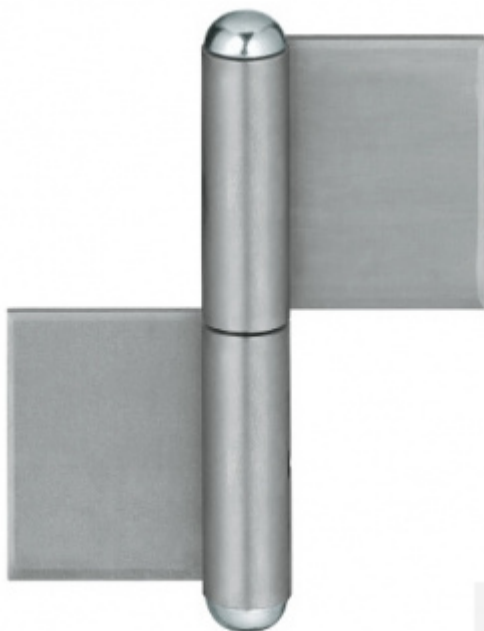

Produktový list

platný k 24. 7. 2024

luxusnikovani.cz
DELIVERED BY EFB

Simonswerk KO 4 100x30x9x3 Pozink ocel

 SIMONSWERK

ID produktu: 9880

Navařovací pant pro ocelové dveře

Přesné dimenze pantů naleznete v technických detailech