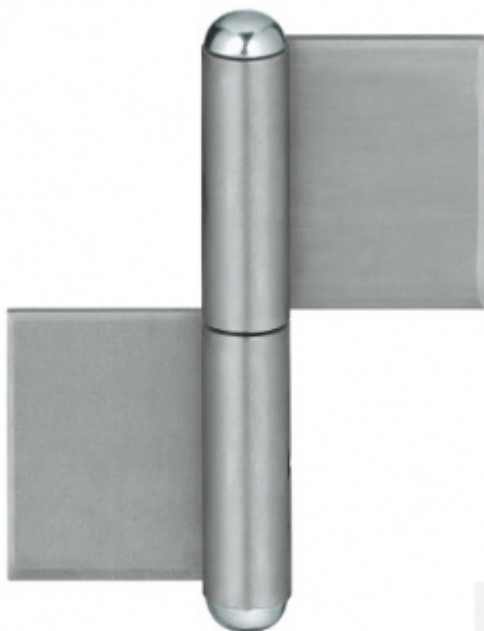

Produktový list

platný k 4. 7. 2024

luxusnikovani.cz
DELIVERED BY EFB

Simonswerk KO 4 100x30x9x3

 SIMONSWERK

Navařovací pant pro ocelové dveře

Přesné dimenze pantů naleznete v technických detailech

Baleno po 10ks. Lze objednat i jiný počet, je však potřeba počítat s příplatkem za rozbalení