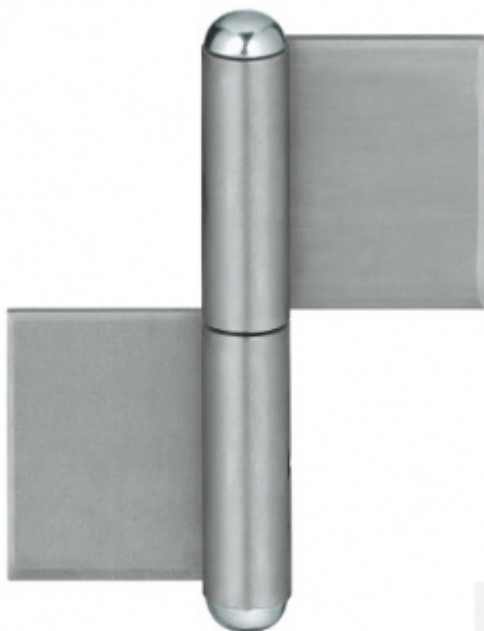

Produktový list

platný k 24. 7. 2024

luxusnikovani.cz
DELIVERED BY EFB

Simonswerk KO 4 80x30x9x3 Ocel

 SIMONSWERK

ID produktu: 9878

Navařovací pant pro ocelové dveře

Přesné dimenze pantů naleznete v technických detailech