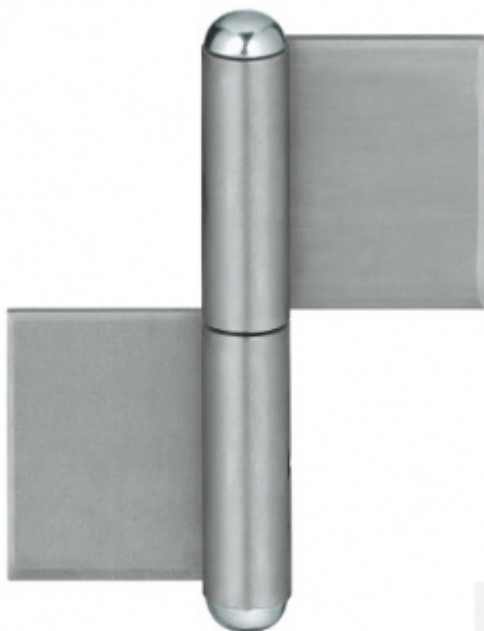

Produktový list

platný k 4. 7. 2024

luxusnikovani.cz
DELIVERED BY EFB

Simonswerk KO 4 100x30x8x2

 SIMONSWERK

Navařovací pant pro ocelové dveře

Přesné dimenze pantů naleznete v technických detailech

Baleno po 10ks. Lze objednat i jiný počet, je však potřeba počítat s příplatkem za rozbalení

Ocel

[Simonswerk KO 4 100x30x8x2](#)
[Ocel](#)

DETAIL

Termín bude prověřen u dodavatele

71 Kč bez DPH
85,91 Kč s DPH

PODOBNÉ PRODUKTY

**Simonswerk KO 4
80x30x9x3
SIMONSWERK**

OD 98 Kč
Termín bude prověřen u
dodavatele