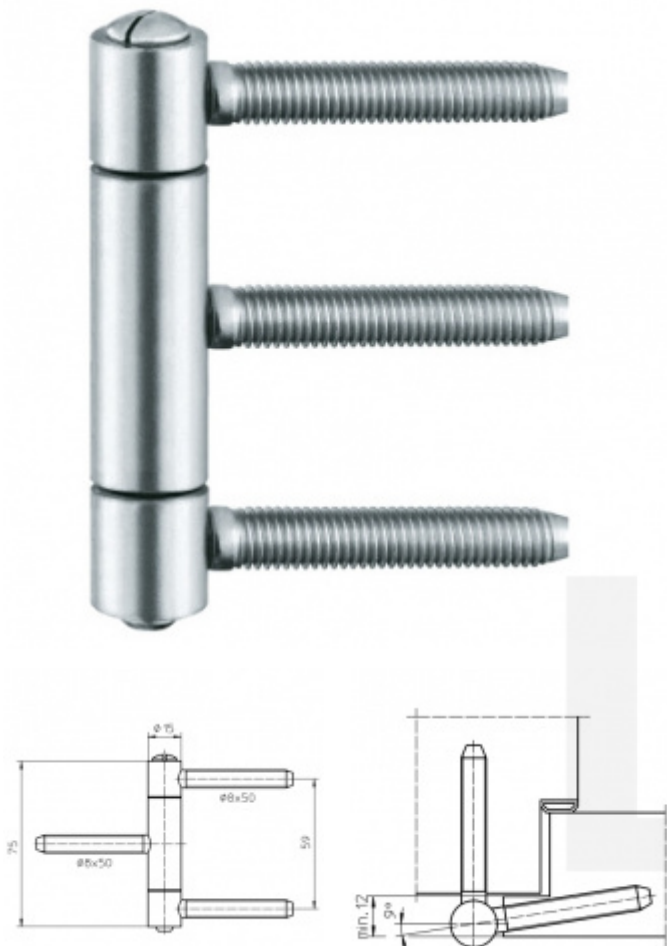

Simonswerk Baka C 2 - 15 WF

SIMONSWERK

Závěs pro falcové dveře s masivní zárubní

Lze také použít se slepými rámy

Pravolevý

Nosnost páru pantů: 60kg

Baleno po 20 ks. Lze objednat i jiný počet, je však potřeba počítat s příplatkem za rozbalení

Uvedená cena za 1 ks

Množství větší než 20 ks poptávejte individuálně

Nerez kartáčovaná

[Simonswerk Baka C 2 - 15 WF](#)
[Nerez kartáčovaná](#)

DETAIL

Termín bude prověřen u dodavatele

655 Kč bez DPH

792,55 Kč s DPH

Nikl lesklý

[Simonswerk Baka C 2 - 15 WF](#)
[Nikl lesklý](#)

DETAIL

Termín bude prověřen u dodavatele

131 Kč bez DPH

158,51 Kč s DPH

Pozink ocel

[Simonswerk Baka C 2 - 15 WF](#)
[Pozink ocel](#)

DETAIL

Termín bude prověřen u dodavatele

115 Kč bez DPH

139,15 Kč s DPH