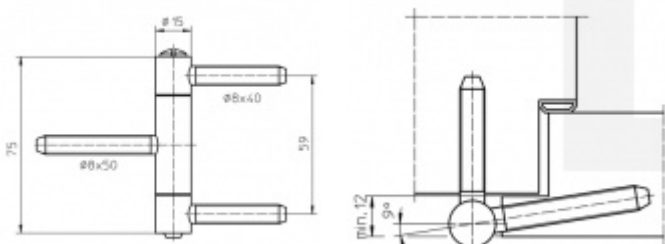

Simonswerk Baka C 1 - 15 WF Pozink ocel

SIMONSWERK

ID produktu: 9861

Závěs pro falcové dveře s masivní zárubní

Lze také použít se slepými rámy

Pravolevý

Nosnost páru pantů: 60kg

Baleno po 20 ks. Lze objednat i jiný počet, je však potřeba počítat s příplatkem za rozbalení

Uvedená cena za 1 ks

Množství větší než 20 ks poptávejte individuálně