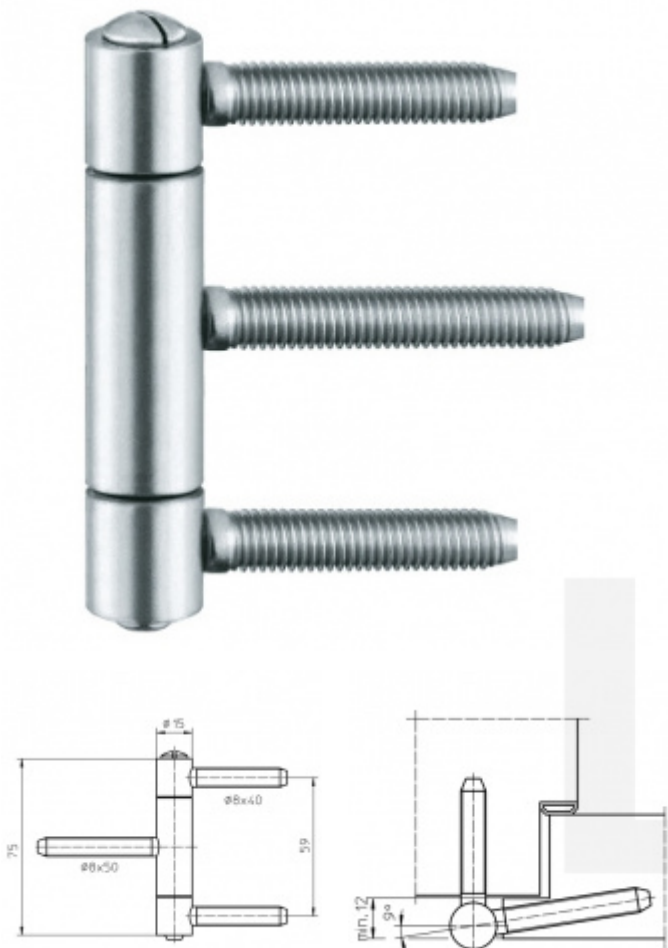

Produktový list

platný k 3. 11. 2024

luxusnikovani.cz
DELIVERED BY EFB

Simonswerk Baka C 1 - 15 WF

SIMONSWERK

Závěs pro falcové dveře s masivní zárubní

Lze také použít se slepými rámy

Pravolevý

Nosnost páru pantů: 60kg

Baleno po 20 ks. Lze objednat i jiný počet, je však potřeba počítat s příplatkem za rozbalení

Uvedená cena za 1 ks

Množství větší než 20 ks poptávejte individuálně

Nerez kartáčovaná