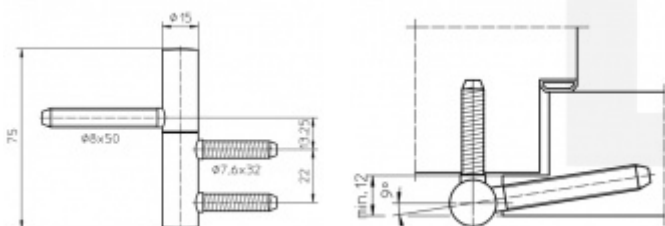

Simonswerk Baka B 1 - 15 Nikl lesklý

SIMONSWERK

ID produktu: 9855

Závěs pro falcové dveře s masivní zárubní

Lze také použít se slepými rámy

Pravolevý

Nosnost páru pantů: 40kg

Baleno po 20ks. Lze objednat i jiný počet, je však potřeba počítat s příplatkem za rozbalení

Uvedená cena za 1 ks

Množství větší než 20 ks poptávejte individuálně