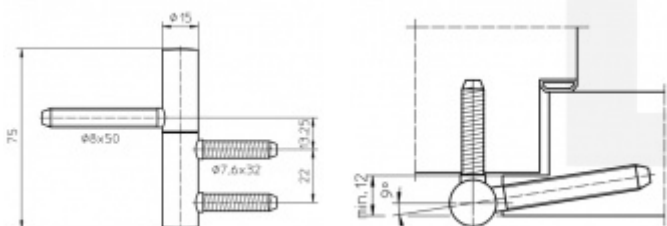

Produktový list

platný k 2. 10. 2024

luxusnikovani.cz
DELIVERED BY EFB

Simonswerk Baka B 1 - 15

SIMONSWERK

Závěs pro falcové dveře s masivní zárubní

Lze také použít se slepými rámy

Pravolevý

Nosnost páru pantů: 40kg

Baleno po 20ks. Lze objednat i jiný počet, je však potřeba počítat s příplatkem za rozbalení

Uvedená cena za 1 ks

Množství větší než 20 ks poptávejte individuálně

Nikl lesklý

[Simonswerk Baka B 1 - 15](#)
[Nikl lesklý](#)

DETAIL

Termín bude prověřen u dodavatele **4,21 € bez DPH**
5,1 € s DPH

Pozink ocel

[Simonswerk Baka B 1 - 15](#)
[Pozink ocel](#)

DETAIL

Termín bude prověřen u dodavatele **3,57 € bez DPH**
4,33 € s DPH