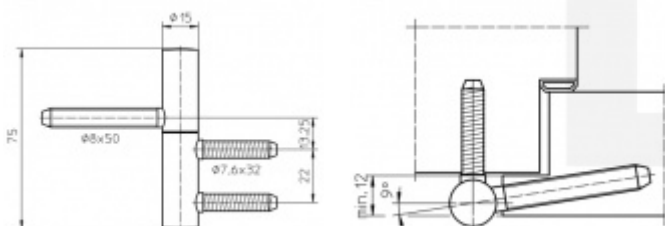

Nosnost páru pantů: 40kg

Baleno po 20ks. Lze objednat i jiný počet, je však potřeba počítat s příplatkem za rozbalení

Uvedená cena za 1 ks

Množství větší než 20 ks poptávejte individuálně

Nikl lesklý

[Simonswerk Baka B 1 - 15](#)
[Nikl lesklý](#)