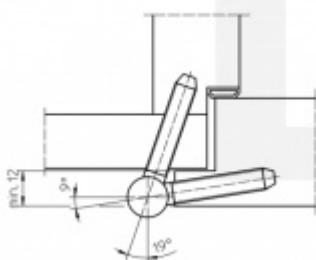

Vaše cena bez DPH

74 Kč

Vaše cena s DPH

89,54 Kč

Zobrazit produkt