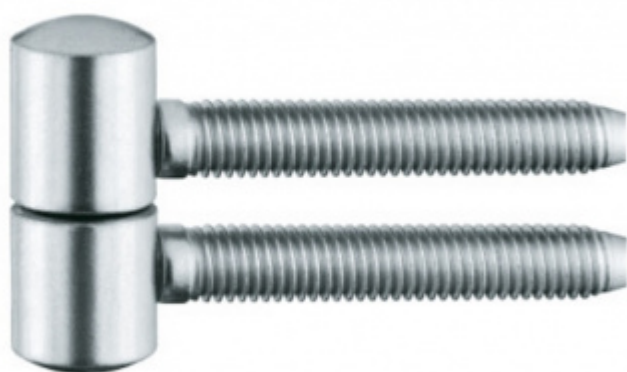

Produktový list

platný k 3. 11. 2024

luxusnikovani.cz
DELIVERED BY EFB

Simonswerk Baka A 2 - 15 Nikl lesklý

 SIMONSWERK

ID produktu: 9852

Závěs pro falcové dveře s masivní zárubní

Lze také použít se slepými rámy

Pravolevý

Nosnost páru pantů: 20kg

Baleno po 20ks (50ks pro pozink). Lze objednat i jiný počet, je však potřeba počítat s příplatkem za rozbalení

Uvedená cena za 1 ks

Množství větší než 20 ks poptávejte individuálně