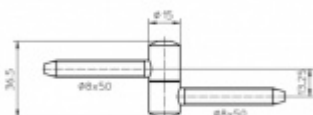

Pravolevý

Nosnost páru pantů: 20kg

Baleno po 20ks (50ks pro pozink). Lze objednat i jiný počet, je však potřeba počítat s příplatkem za rozbalení

Uvedená cena za 1 ks

Množství větší než 20 ks poptávejte individuálně