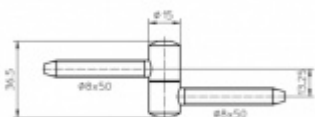

Nikl lesklý

[Simonswerk Baka A 2 - 15](#)
[Nikl lesklý](#)

DETAIL

Termín bude prověřen u dodavatele

74 Kč bez DPH
89,54 Kč s DPH