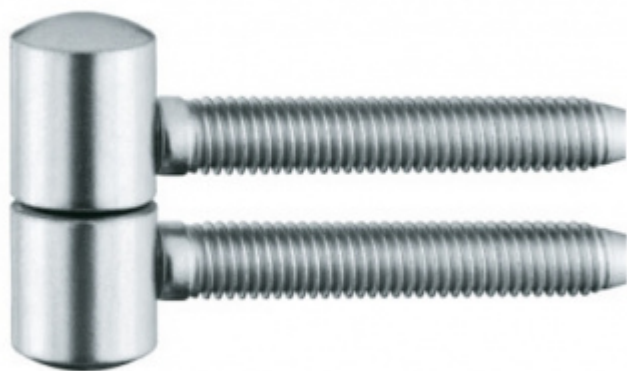

## Simonswerk Baka A 2 - 15

 SIMONSWERK

Závěs pro falcové dveře s masivní zárubní

Lze také použít se slepými rámy

Pravolevý

Nosnost páru pantů: 20kg

**Baleno po 20ks (50ks pro pozink). Lze objednat i jiný počet, je však potřeba počítat s příplatkem za rozbalení**