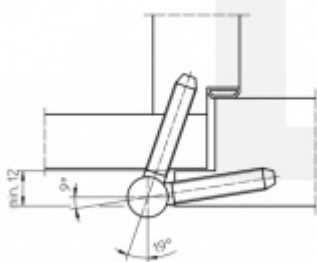

Nikl lesklý

[Simonswerk Baka A 2 - 15](#)
[Nikl lesklý](#)

DETAIL

Termín bude prověřen u dodavatele

74 Kč bez DPH
89,54 Kč s DPH