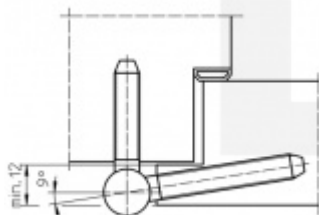

Produktový list

platný k 27. 9. 2024

luxusnikovani.cz
DELIVERED BY EFB

Simonswerk Baka A 1 - 15 Nikl lesklý

SIMONSWERK

ID produktu: 9849

Závěs pro falcové dveře s masivní zárubní

Lze také použít se slepými rámy

Pravolevý

Nosnost páru pantů: 20kg

Baleno po 20ks (50ks pro pozink). Lze objednat i jiný počet, je však potřeba počítat s příplatkem za rozbalení

Uvedená cena za 1 ks

Množství větší než 20 ks poptávejte individuálně

Vaše cena bez DPH

68 Kč

Vaše cena s DPH

82,28 Kč

Zobrazit produkt