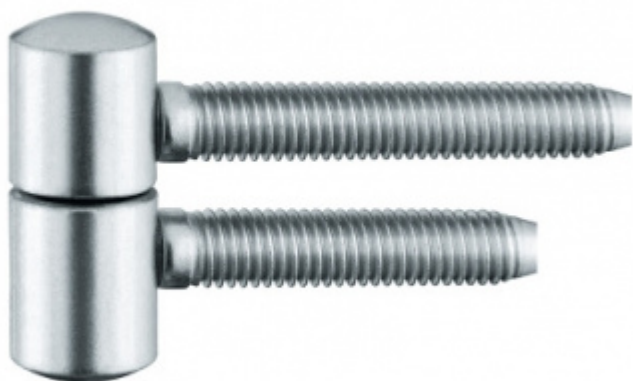

Produktový list

platný k 27. 9. 2024

luxusnikovani.cz
DELIVERED BY EFB

Simonswerk Baka A 1 - 15 Nikl lesklý

SIMONSWERK

ID produktu: 9849

Závěs pro falcové dveře s masivní zárubní

Lze také použít se slepými rámy

Pravolevý

Nosnost páru pantů: 20kg

Baleno po 20ks (50ks pro pozink). Lze objednat i jiný počet, je však potřeba počítat s příplatkem za rozbalení

Uvedená cena za 1 ks

Množství větší než 20 ks poptávejte individuálně