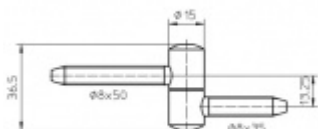

Pravolevý

Nosnost páru pantů: 20kg

Baleno po 20ks (50ks pro pozink). Lze objednat i jiný počet, je však potřeba počítat s příplatkem za rozbalení

Uvedená cena za 1 ks

Množství větší než 20 ks poptávejte individuálně