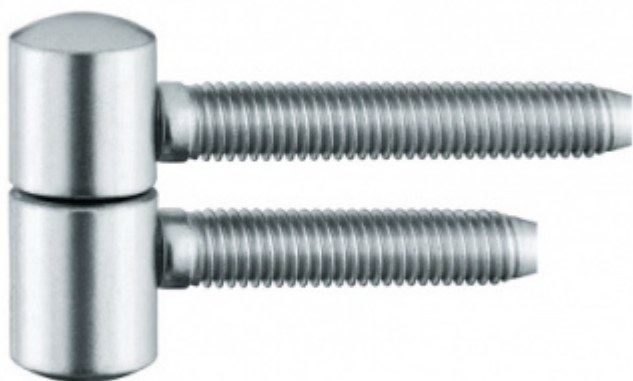

Produktový list

platný k 27. 9. 2024

luxusnikovani.cz
DELIVERED BY EFB

Simonswerk Baka A 1 - 15

SIMONSWERK

Závěs pro falcové dveře s masivní zárubní

Lze také použít se slepými rámy

Pravolevý