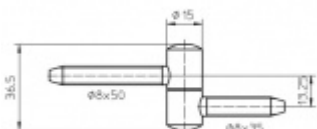

Nosnost páru pantů: 20kg

Baleno po 20ks (50ks pro pozink). Lze objednat i jiný počet, je však potřeba počítat s příplatkem za rozbalení

Uvedená cena za 1 ks

Množství větší než 20 ks poptávejte individuálně