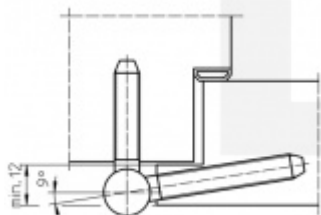

Nosnost páru pantů: 20kg

Baleno po 20ks (50ks pro pozink). Lze objednat i jiný počet, je však potřeba počítat s příplatkem za rozbalení

Uvedená cena za 1 ks

Množství větší než 20 ks poptávejte individuálně