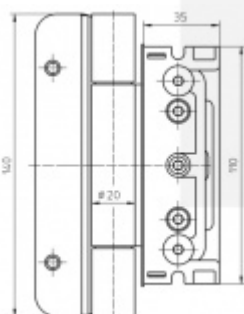

Vaše cena bez DPH

2 328 Kč

Vaše cena s DPH

2 816,88 Kč

Zobrazit produkt