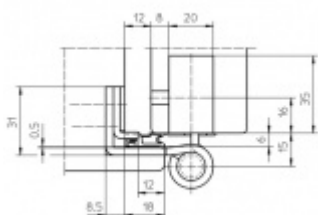

Vaše cena bez DPH

2 328 Kč

Vaše cena s DPH

2 816,88 Kč

Zobrazit produkt