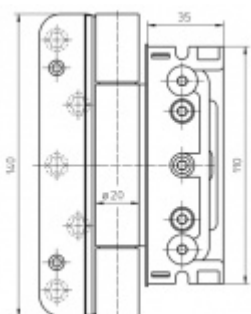

Vaše cena bez DPH

2 328 Kč

Vaše cena s DPH

2 816,88 Kč

Zobrazit produkt