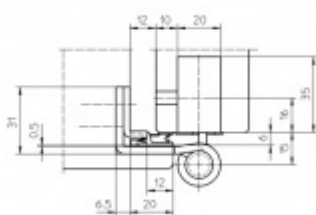

Vaše cena bez DPH

2 328 Kč

Vaše cena s DPH

2 816,88 Kč

Zobrazit produkt