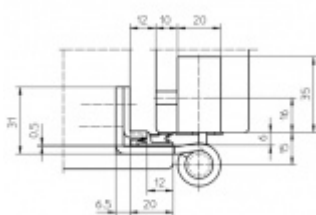

Nerez kartáčovaná

[Simonswerk Baka Protect 4040 3D FD](#)
[Nerez kartáčovaná](#)

DETAIL

Termín bude prověřen u dodavatele

4 017 Kč bez DPH
4 860,57 Kč s DPH

Bílá RAL 9016

[Simonswerk Baka Protect 4040 3D FD](#)
[Bílá RAL 9016](#)

DETAIL

Termín bude prověřen u dodavatele

2 730 Kč bez DPH
3 303,3 Kč s DPH