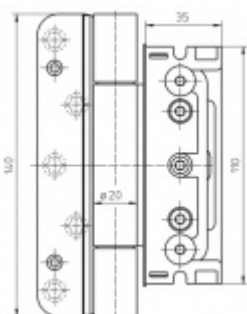

Nerez kartáčovaná

[Simonswerk Baka Protect 4040 3D FD](#)
[Nerez kartáčovaná](#)

DETAIL

Termín bude prověřen u dodavatele

4 017 Kč bez DPH
4 860,57 Kč s DPH

Bílá RAL 9016

[Simonswerk Baka Protect 4040 3D FD](#)
[Bílá RAL 9016](#)

DETAIL

Termín bude prověřen u dodavatele

2 730 Kč bez DPH
3 303,3 Kč s DPH