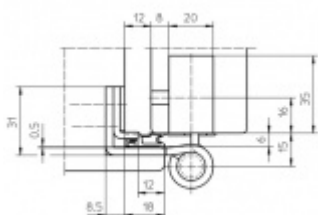

Nerez kartáčovaná

[Simonswerk Baka Protect 4040 3D FD](#)
[Nerez kartáčovaná](#)

DETAIL

Termín bude prověřen u dodavatele

4 017 Kč bez DPH
4 860,57 Kč s DPH

Bílá RAL 9016

[Simonswerk Baka Protect 4040 3D FD](#)
[Bílá RAL 9016](#)

DETAIL

Termín bude prověřen u dodavatele

2 730 Kč bez DPH
3 303,3 Kč s DPH