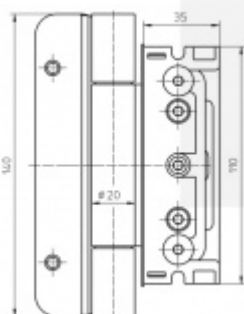

Nerez kartáčovaná

[Simonswerk Baka Protect 4040 3D FD](#)
[Nerez kartáčovaná](#)

DETAIL

Termín bude prověřen u dodavatele

4 017 Kč bez DPH
4 860,57 Kč s DPH

Bílá RAL 9016

[Simonswerk Baka Protect 4040 3D FD](#)
[Bílá RAL 9016](#)

DETAIL

Termín bude prověřen u dodavatele

2 730 Kč bez DPH
3 303,3 Kč s DPH