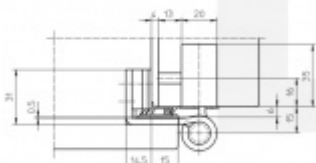

Vaše cena bez DPH

170,94 €

Vaše cena s DPH

206,83 €

Zobrazit produkt