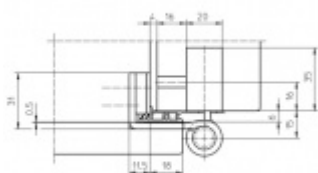

Vaše cena bez DPH

170,94 €

Vaše cena s DPH

206,83 €

Zobrazit produkt