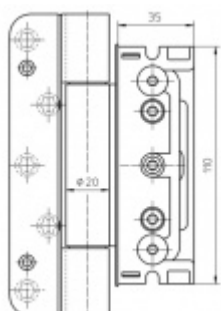

Vaše cena bez DPH

170,94 €

Vaše cena s DPH

206,83 €

Zobrazit produkt