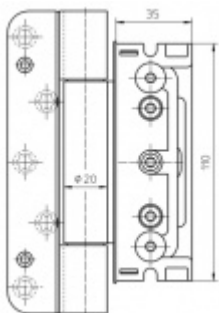

Vaše cena bez DPH

194,26 €

Vaše cena s DPH

235,05 €

Zobrazit produkt