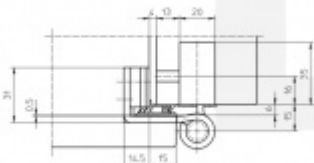

Vaše cena bez DPH

194,26 €

Vaše cena s DPH

235,05 €

Zobrazit produkt