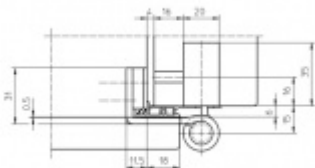

Vaše cena bez DPH

194,26 €

Vaše cena s DPH

235,05 €

Zobrazit produkt