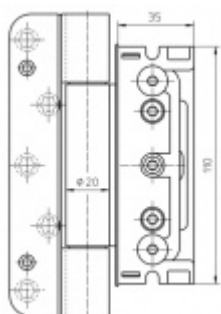

Vaše cena bez DPH

4 565 Kč

Vaše cena s DPH

5 523,65 Kč

Zobrazit produkt