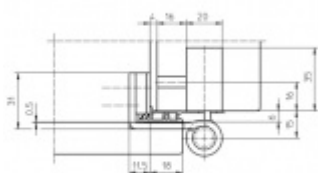

Vaše cena bez DPH

4 565 Kč

Vaše cena s DPH

5 523,65 Kč

Zobrazit produkt