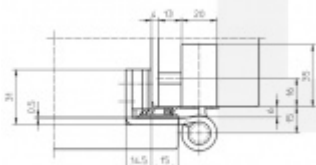

Vaše cena bez DPH

4 565 Kč

Vaše cena s DPH

5 523,65 Kč

Zobrazit produkt