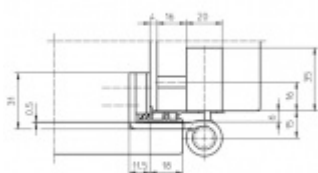

Nerez kartáčovaná

[Simonswerk Baka Protect 4010 3D FD](#)
[Nerez kartáčovaná](#)

DETAIL

Termín bude prověřen u dodavatele

4 017 Kč bez DPH
4 860,57 Kč s DPH

Bílá RAL 9016

[Simonswerk Baka Protect 4010 3D FD](#)
[Bílá RAL 9016](#)

DETAIL

Termín bude prověřen u dodavatele

2 730 Kč bez DPH
3 303,3 Kč s DPH