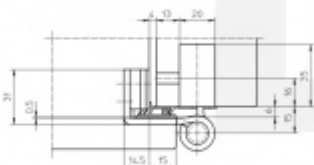

Nerez kartáčovaná

[Simonswerk Baka Protect 4010 3D FD](#)
[Nerez kartáčovaná](#)

DETAIL

Termín bude prověřen u dodavatele

4 017 Kč bez DPH
4 860,57 Kč s DPH

Bílá RAL 9016

[Simonswerk Baka Protect 4010 3D FD](#)
[Bílá RAL 9016](#)

DETAIL

Termín bude prověřen u dodavatele

2 730 Kč bez DPH
3 303,3 Kč s DPH