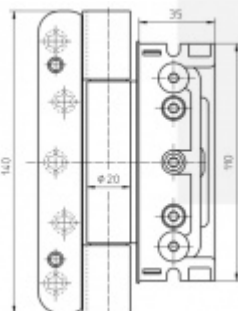

Produktový list

platný k 3. 11. 2024

luxusnikovani.cz
DELIVERED BY EFB

Simonswerk Baka Protect 4010 3D

SIMONSWERK

Bezpečnostní závěsový systém na dřevěné vchodové dveře s volitelnou ochranou proti vysazení

Nosnost sady tří pantů: 160 Kg

Pro 15, 18 mm přesah - viz. technické detaily

Komfortní 3D seřízení +/- 3 mm

Minimální hloubka zafrézování

Uvnitř uložený čep nepřechází

Pravolevý, bezúdržbový

Uvedená cena je za nedělitelnou sadu tří pantů

Možnost přibojednat dodatečný čtvrtý pant

Množství větší než 20 ks popávejte individuálně

Nerez kartáčovaná

[Simonswerk Baka Protect 4010 3D](#)
[Nerez kartáčovaná](#)

DETAIL

1 ks **4 017 Kč bez DPH**
4 860,57 Kč s DPH

Bílá RAL 9016

[Simonswerk Baka Protect 4010 3D](#)
[Bílá RAL 9016](#)

DETAIL

Termín bude prověřen u dodavatele **2 730 Kč bez DPH**
3 303,3 Kč s DPH