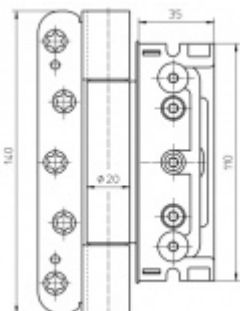

Produktový list

platný k 3. 11. 2024

luxusnikovani.cz
DELIVERED BY EFB

Simonswerk Baka Protect 4010 3D

SIMONSWERK

Bezpečnostní závěsový systém na dřevěné vchodové dveře s volitelnou ochranou proti vysazení

Nosnost sady tří pantů: 160 Kg

Pro 15, 18 mm přesah - viz. technické detaily

Komfortní 3D seřízení +/- 3 mm

Minimální hloubka zafrézování

Uvnitř uložený čep nepřechází

Pravolevý, bezúdržbový

Uvedená cena je za nedělitelnou sadu tří pantů

Možnost přibojednat dodatečný čtvrtý pant

Množství větší než 20 ks popávejte individuálně

Nerez kartáčovaná

[Simonswerk Baka Protect 4010 3D](#)
[Nerez kartáčovaná](#)

DETAIL

1 ks **4 017 Kč bez DPH**
4 860,57 Kč s DPH

Bílá RAL 9016

[Simonswerk Baka Protect 4010 3D](#)
[Bílá RAL 9016](#)

DETAIL

Termín bude prověřen u dodavatele **2 730 Kč bez DPH**
3 303,3 Kč s DPH