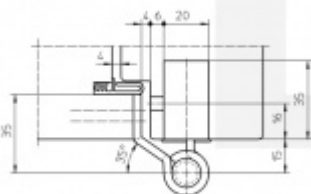

Produktový list

platný k 27. 9. 2024

luxusnikovani.cz
DELIVERED BY EFB

Simonswerk Baka Protect 4048 3D K

SIMONSWERK

Bezpečnostní závěsový systém na dřevěné vchodové dveře s volitelnou ochranou proti vysazení

Nosnost sady tří pantů: 120 kg

Komfortní 3D seřízení +/- 3 mm

Uvnitř uložený čep nepřechívá

Pravolevý, bezúdržbový

Uvedená cena za sadu tří pantů

Množství větší než 20 ks poptávejte individuálně

Nerez kartáčovaná

[Simonswerk Baka Protect 4048 3D K](#)
[Nerez kartáčovaná](#)

DETAIL

Termín bude prověřen u dodavatele **4 017 Kč bez DPH**
4 860,57 Kč s DPH

Bílá RAL 9016

[Simonswerk Baka Protect 4048 3D K](#)
[Bílá RAL 9016](#)

DETAIL

Termín bude prověřen u dodavatele **2 730 Kč bez DPH**
3 303,3 Kč s DPH

Pozink ocel

[Simonswerk Baka Protect 4048 3D K](#)
[Pozink ocel](#)

DETAIL

Termín bude prověřen u dodavatele **2 328 Kč bez DPH**
2 816,88 Kč s DPH