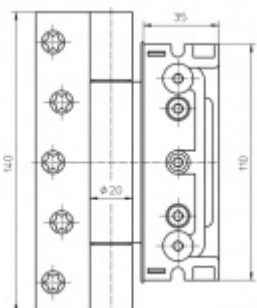

Produktový list

platný k 27. 9. 2024

luxusnikovani.cz
DELIVERED BY EFB

Simonswerk Baka Protect 4048 3D K

SIMONSWERK

Bezpečnostní závěsový systém na dřevěné vchodové dveře s volitelnou ochranou proti vysazení

Nosnost sady tří pantů: 120 kg

Komfortní 3D seřízení +/- 3 mm

Uvnitř uložený čep nepřechívá

Pravolevý, bezúdržbový

Uvedená cena za sadu tří pantů

Množství větší než 20 ks poptávejte individuálně

Nerez kartáčovaná

[Simonswerk Baka Protect 4048 3D K](#)
[Nerez kartáčovaná](#)

DETAIL

Termín bude prověřen u dodavatele **4 017 Kč bez DPH**
4 860,57 Kč s DPH

Bílá RAL 9016

[Simonswerk Baka Protect 4048 3D K](#)
[Bílá RAL 9016](#)

DETAIL

Termín bude prověřen u dodavatele **2 730 Kč bez DPH**
3 303,3 Kč s DPH

Pozink ocel

[Simonswerk Baka Protect 4048 3D K](#)
[Pozink ocel](#)

DETAIL

Termín bude prověřen u dodavatele **2 328 Kč bez DPH**
2 816,88 Kč s DPH