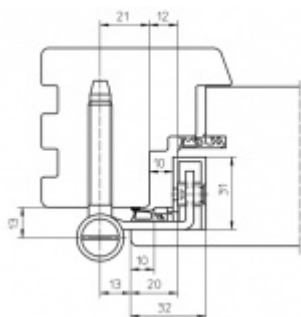

Produktový list

platný k 6. 10. 2024

luxusnikovani.cz
DELIVERED BY EFB

Simonswerk Baka Protect 2030 2D FD Hnědá H9

SIMONSWERK

ID produktu: 9791

Bezpečnostní závěsový systém na dřevěné vchodové dveře

Připravena drážka pro těsnění (s hlavou 10 mm)

Nosnost sady tří pantů: 120 Kg

Pro 18, 20 mm přesah - viz. technické detaily

Komfortní 2D seřízení +/- 3 mm stranově / přítlak

Minimální hloubka zafrézování

Pravolevý, bezúdržbový

Baleno po 10 ks. Lze objednat i jiný počet, je však potřeba počítat s příplatkem za rozbalení

Uvedená cena za 1 ks

Množství větší než 20 ks poptávejte individuálně

Vaše cena bez DPH

22,34 €

Vaše cena s DPH

27,03 €

Zobrazit produkt