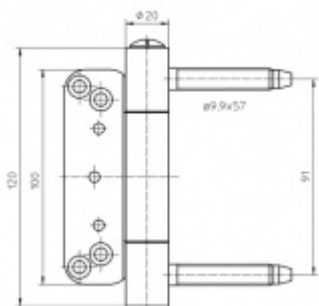

Produktový list

platný k 6. 10. 2024

luxusnikovani.cz
DELIVERED BY EFB

Simonswerk Baka Protect 2030 2D FD Hnědá H9

SIMONSWERK

ID produktu: 9791

Bezpečnostní závěsový systém na dřevěné vchodové dveře

Připravena drážka pro těsnění (s hlavou 10 mm)

Nosnost sady tří pantů: 120 Kg

Pro 18, 20 mm přesah - viz. technické detaily

Komfortní 2D seřízení +/- 3 mm stranově / přítlak

Minimální hloubka zafrézování

Pravolevý, bezúdržbový

Baleno po 10 ks. Lze objednat i jiný počet, je však potřeba počítat s příplatkem za rozbalení

Uvedená cena za 1 ks

Množství větší než 20 ks poptávejte individuálně

Vaše cena bez DPH

22,34 €

Vaše cena s DPH

27,03 €

Zobrazit produkt