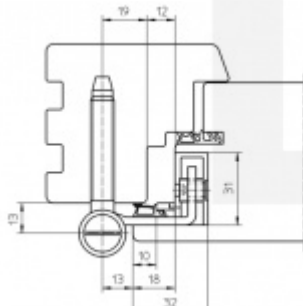

Produktový list

platný k 6. 10. 2024

luxusnikovani.cz
DELIVERED BY EFB

Simonswerk Baka Protect 2030 2D FD Hnědá H9

SIMONSWERK

ID produktu: 9791

Bezpečnostní závěsový systém na dřevěné vchodové dveře

Připravena drážka pro těsnění (s hlavou 10 mm)

Nosnost sady tří pantů: 120 Kg

Pro 18, 20 mm přesah - viz. technické detaily

Komfortní 2D seřízení +/- 3 mm stranově / přítlak

Minimální hloubka zafrézování

Pravolevý, bezúdržbový

Baleno po 10 ks. Lze objednat i jiný počet, je však potřeba počítat s příplatkem za rozbalení

Uvedená cena za 1 ks

Množství větší než 20 ks poptávejte individuálně

Vaše cena bez DPH

22,34 €

Vaše cena s DPH

27,03 €

Zobrazit produkt