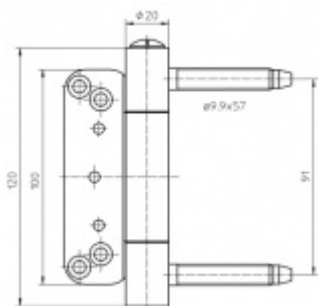

Produktový list

platný k 3. 11. 2024

luxusnikovani.cz
DELIVERED BY EFB

Simonswerk Baka Protect 2030 2D FD Bílá RAL 9016

SIMONSWERK

ID produktu: 9790

Bezpečnostní závěsový systém na dřevěné vchodové dveře

Připravena drážka pro těsnění (s hlavou 10 mm)

Nosnost sady tří pantů: 120 Kg

Pro 18, 20 mm přesah - viz. technické detaily

Komfortní 2D seřízení +/- 3 mm stranově / přítlak

Minimální hloubka zafrézování

Pravolevý, bezúdržbový

Baleno po 10 ks. Lze objednat i jiný počet, je však potřeba počítat s příplatkem za rozbalení

Uvedená cena za 1 ks

Množství větší než 20 ks poptávejte individuálně

Vaše cena bez DPH

23,63 €

Vaše cena s DPH

28,6 €

Zobrazit produkt