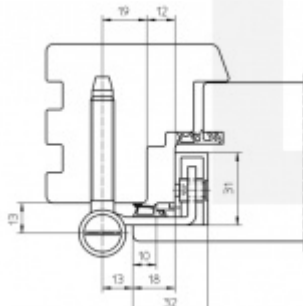

Produktový list

platný k 3. 11. 2024

luxusnikovani.cz
DELIVERED BY EFB

Simonswerk Baka Protect 2030 2D FD Bílá RAL 9016

SIMONSWERK

ID produktu: 9790

Bezpečnostní závěsový systém na dřevěné vchodové dveře

Připravena drážka pro těsnění (s hlavou 10 mm)

Nosnost sady tří pantů: 120 Kg

Pro 18, 20 mm přesah - viz. technické detaily

Komfortní 2D seřízení +/- 3 mm stranově / přítlak

Minimální hloubka zafrézování

Pravolevý, bezúdržbový

Baleno po 10 ks. Lze objednat i jiný počet, je však potřeba počítat s příplatkem za rozbalení

Uvedená cena za 1 ks

Množství větší než 20 ks poptávejte individuálně

Vaše cena bez DPH

23,63 €

Vaše cena s DPH

28,6 €

Zobrazit produkt