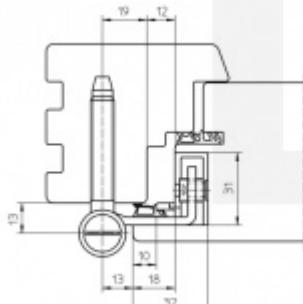

Produktový list

platný k 1. 9. 2024

luxusnikovani.cz
DELIVERED BY EFB

Simonswerk Baka Protect 2030 2D FD Bílá RAL 9016

SIMONSWERK

ID produktu: 9790

Bezpečnostní závěsový systém na dřevěné vchodové dveře

Připravena drážka pro těsnění (s hlavou 10 mm)

Nosnost sady tří pantů: 120 Kg

Pro 18, 20 mm přesah - viz. technické detaily

Komfortní 2D seřízení +/- 3 mm stranově / přítlak

Minimální hloubka zafrézování

Pravolevý, bezúdržbový

Baleno po 10 ks. Lze objednat i jiný počet, je však potřeba počítat s příplatkem za rozbalení

Uvedená cena za 1 ks

Množství větší než 20 ks poptávejte individuálně

Vaše cena bez DPH

579 Kč

Vaše cena s DPH

700,59 Kč

Zobrazit produkt