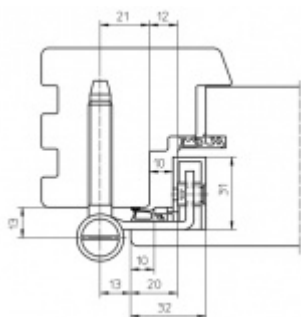

Produktový list

platný k 1. 9. 2024

luxusnikovani.cz
DELIVERED BY EFB

Simonswerk Baka Protect 2030 2D FD Bílá RAL 9016

SIMONSWERK

ID produktu: 9790

Bezpečnostní závěsový systém na dřevěné vchodové dveře

Připravena drážka pro těsnění (s hlavou 10 mm)

Nosnost sady tří pantů: 120 Kg

Pro 18, 20 mm přesah - viz. technické detaily

Komfortní 2D seřízení +/- 3 mm stranově / přítlak

Minimální hloubka zafrézování

Pravolevý, bezúdržbový

Baleno po 10 ks. Lze objednat i jiný počet, je však potřeba počítat s příplatkem za rozbalení

Uvedená cena za 1 ks

Množství větší než 20 ks poptávejte individuálně

Vaše cena bez DPH

579 Kč

Vaše cena s DPH

700,59 Kč

Zobrazit produkt