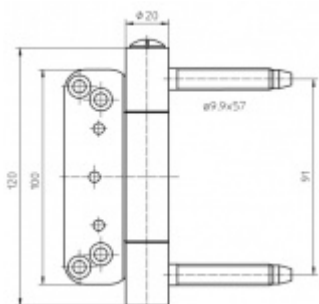

Produktový list

platný k 1. 9. 2024

luxusnikovani.cz
DELIVERED BY EFB

Simonswerk Baka Protect 2030 2D FD Bílá RAL 9016

SIMONSWERK

ID produktu: 9790

Bezpečnostní závěsový systém na dřevěné vchodové dveře

Připravena drážka pro těsnění (s hlavou 10 mm)

Nosnost sady tří pantů: 120 Kg

Pro 18, 20 mm přesah - viz. technické detaily

Komfortní 2D seřízení +/- 3 mm stranově / přítlak

Minimální hloubka zafrézování

Pravolevý, bezúdržbový

Baleno po 10 ks. Lze objednat i jiný počet, je však potřeba počítat s příplatkem za rozbalení

Uvedená cena za 1 ks

Množství větší než 20 ks poptávejte individuálně

Vaše cena bez DPH

579 Kč

Vaše cena s DPH

700,59 Kč

Zobrazit produkt