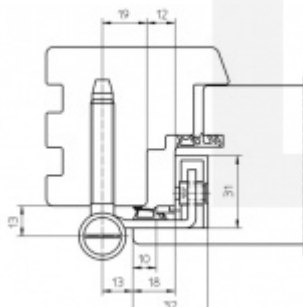

Produktový list

platný k 6. 10. 2024

luxusnikovani.cz
DELIVERED BY EFB

Simonswerk Baka Protect 2030 2D FD Pozink ocel

SIMONSWERK

ID produktu: 9789

Bezpečnostní závěsový systém na dřevěné vchodové dveře

Připravena drážka pro těsnění (s hlavou 10 mm)

Nosnost sady tří pantů: 120 Kg

Pro 18, 20 mm přesah - viz. technické detaily

Komfortní 2D seřízení +/- 3 mm stranově / přítlak

Minimální hloubka zafrézování

Pravolevý, bezúdržbový

Baleno po 10 ks. Lze objednat i jiný počet, je však potřeba počítat s příplatkem za rozbalení

Uvedená cena za 1 ks

Množství větší než 20 ks poptávejte individuálně

Vaše cena bez DPH

445 Kč

Vaše cena s DPH

538,46 Kč

Zobrazit produkt