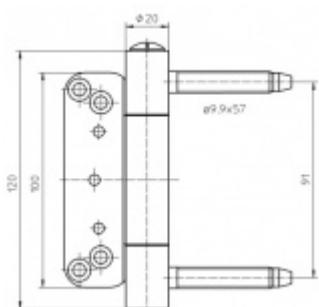

Produktový list

platný k 6. 10. 2024

luxusnikovani.cz
DELIVERED BY EFB

Simonswerk Baka Protect 2030 2D FD Pozink ocel

SIMONSWERK

ID produktu: 9789

Bezpečnostní závěsový systém na dřevěné vchodové dveře

Připravena drážka pro těsnění (s hlavou 10 mm)

Nosnost sady tří pantů: 120 Kg

Pro 18, 20 mm přesah - viz. technické detaily

Komfortní 2D seřízení +/- 3 mm stranově / přítlak

Minimální hloubka zafrézování

Pravolevý, bezúdržbový

Baleno po 10 ks. Lze objednat i jiný počet, je však potřeba počítat s příplatkem za rozbalení

Uvedená cena za 1 ks

Množství větší než 20 ks poptávejte individuálně

Vaše cena bez DPH

445 Kč

Vaše cena s DPH

538,46 Kč

Zobrazit produkt