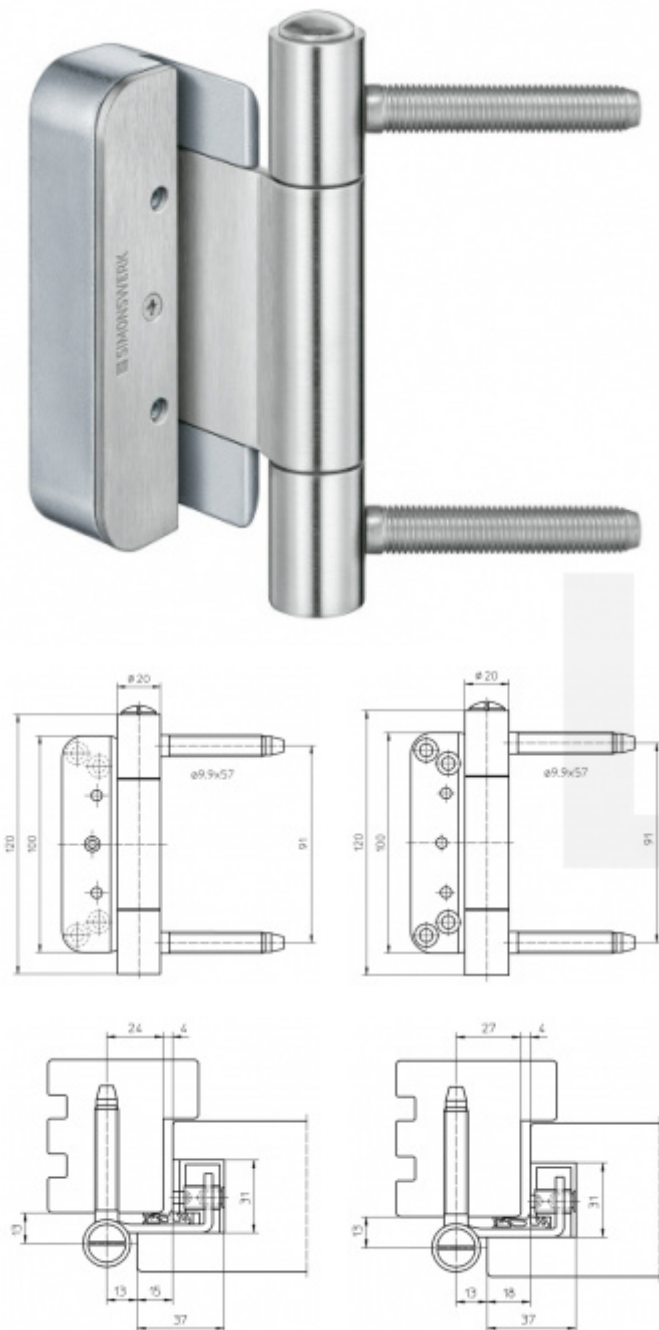

Simonswerk Baka Protect 2010 2D FD Nerez kartáčovaná

SIMONSWERK

ID produktu: 9782

Bezpečnostní závěsový systém na dřevěné vchodové dveře

Připravena drážka pro těsnění

Nosnost sady tří pantů: 120 Kg

Pro 15, 18 mm přesah - viz. technické detaily

Komfortní 2D seřízení +/- 3 mm stranově / přítlak

Minimální hloubka zafrézování

Pravolevý, bezúdržbový

Baleno po 10 ks. Lze objednat i jiný počet, je však potřeba počítat s příplatkem za rozbalení

Uvedená cena za 1 ks

Množství větší než 20 ks poptávejte individuálně

Vaše cena bez DPH

41,96 €

Vaše cena s DPH

50,77 €

Zobrazit produkt